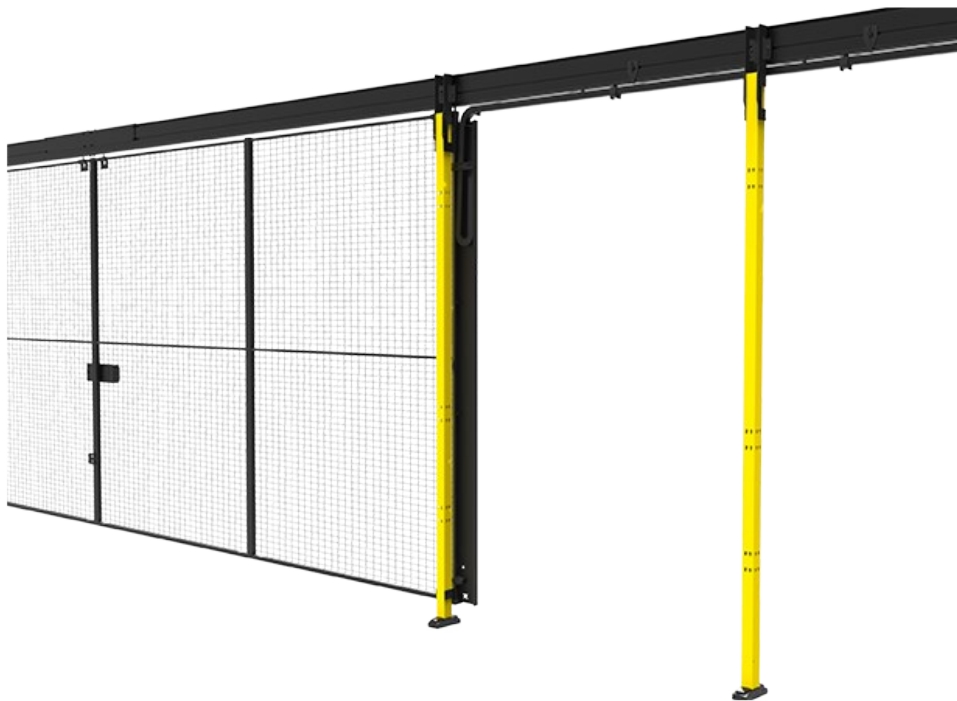

AXELEN

Est 1990

Flexible Kabelketten für Schiebetüren

Die flexibel laufenden Kabelketten sind eine clevere Lösung für Schiebetüren, bei denen Strom benötigt wird, wie zum Beispiel bei der Montage eines Türverriegelungsschalters. Abhängig von der Höhe, Türöffnung und Türmodell gibt es verschiedene Ausgestaltungsvarianten.

Der maximale Durchmesser des Kabels liegt bei 8 mm.

Modelle

Höhe 2000 mm 11 artikel

ARTIKEL / BESCHREIBUNG

T21-200-001
Cable chain kit 8mm, sliding door H=2000mm, 0-1500mm

T21-200-002
Kabelketten-Set 8mm, Schiebetür H=2000-2500mm, Öffnungsbreite=1001-1400mm, C-Schiene

T21-200-003
Kabelketten-Set 8mm, Schiebetür H=2000-2500mm, Öffnungsbreite=1001-1500mm, Aluminiumschiene

T21-200-004
Kabelketten-Set 8mm, Schiebetür H=2000-2500mm, Öffnungsbreite=1401-2200mm, Aluminiumschiene

T21-200-005
Kabelketten-Set 8mm, Schiebetür H=2000-2500mm, Öffnungsbreite=2001-3100mm, Aluminiumschiene

T21-200-006
Kabelketten-Set 8mm, Schiebetür H=2000-2500mm, Öffnungsbreite=3101-3600mm, Aluminiumschiene