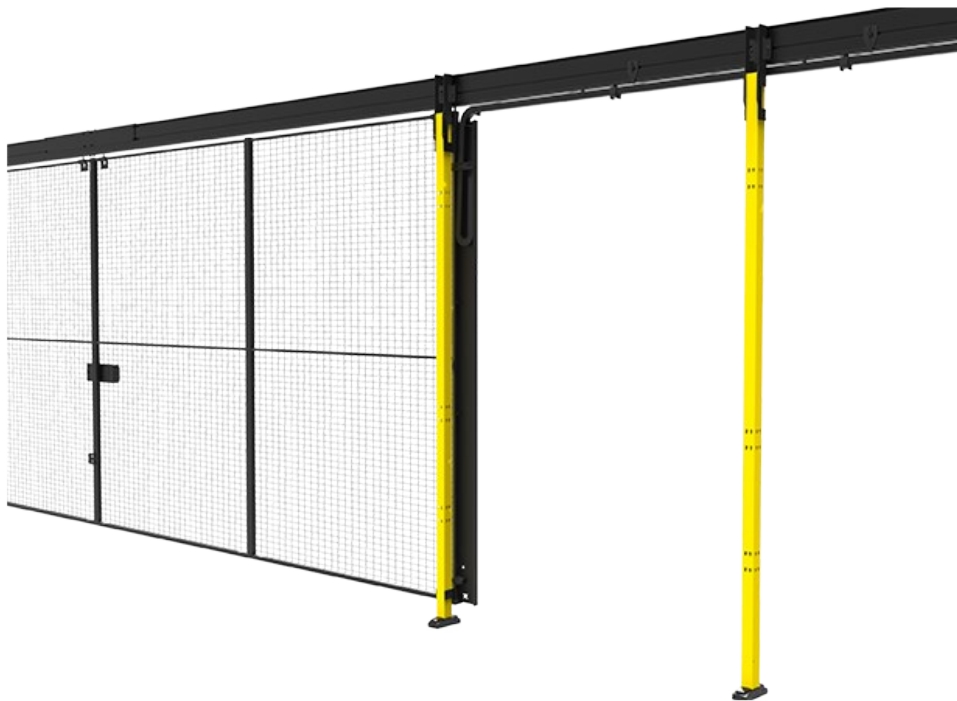

# Flexible Kabelketten für Schiebetüren

Die flexibel laufenden Kabelketten sind eine clevere Lösung für Schiebetüren, bei denen Strom benötigt wird, wie zum Beispiel bei der Montage eines Türverriegelungsschalters. Abhängig von der Höhe, Türöffnung und Türmodell gibt es verschiedene Ausgestaltungsvarianten.

Der maximale Durchmesser des Kabels liegt bei 8 mm.

## Höhe 2000 mm 9 artikel