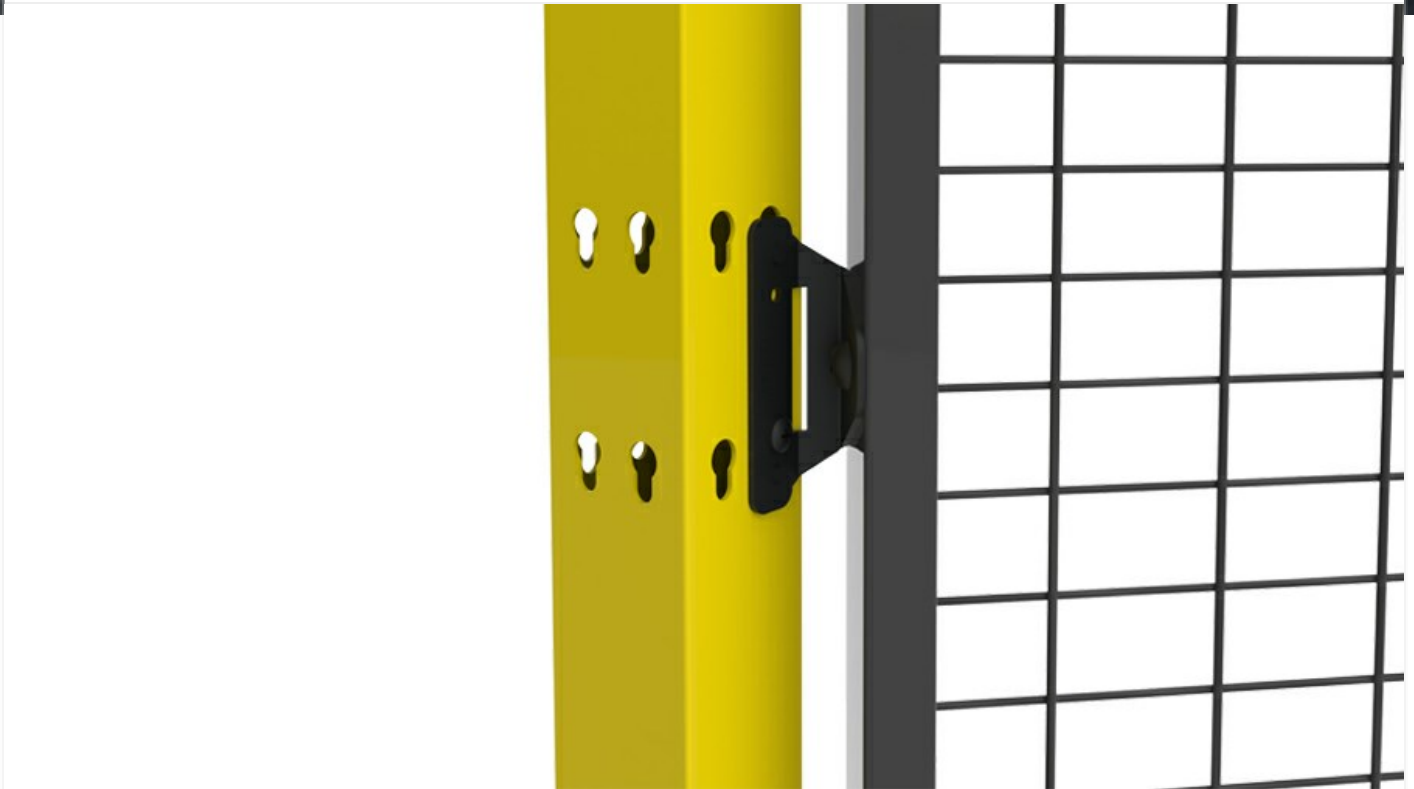

# Eckverbinder 0-180°

Lässt alle Ecklösungen bis zu 180° zu.

## Modelle

### ARTIKEL / BESCHREIBUNG

**T01-01**  
Eckverbinder 0-180°